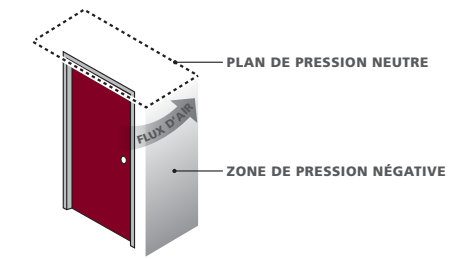

# PRESSION NEUTRE

CONSTRUCTION		
	<b>Dimensions maximales Porte simple</b>	Porte seulement 48" x 120"
		Porte avec imposte 48" x 120"
	<b>Dimensions maximales Paire de portes standard</b>	Tige verticale encastrée avec chant métallique de 5" 96" x 108"
		Paire de portes standard 72" x 84"*** 96" x 108"
		Tige verticale encastrée sans chant métallique de 5" 96" x 96"
	<b>Dimensions maximales Paire de portes à double issue</b>	Tige verticale encastrée avec chant métallique de 5" 96" x 96"
		Paire de portes standard 96" x 108"
		Tige verticale encastrée sans chant métallique de 5" 96" x 96"
	<b>Ouverture maximale (verre armé de 1/4")*</b>	Largeur/Longueur 10"/33"
		Surface (pouces carrés) 100**
	<b>Dimensions maximales de la persienne (élément fusible)</b>	Largeur/Longueur 24" x 24"
		Surface (pouces carrés) 576
	<b>Portes hollandaises</b>	—
	<b>Dimensions maximales de l'imposte.</b> Aucune barre transversale ni astragale requis (ou seulement si nécessaire).	48" x 40"
	<b>Charnières et pivots</b>	Homologué
	<b>Serrures</b>	Même que 60 min
	<b>Dispositifs pour sortie d'urgence</b> Tiges thermiques sans tringle inférieure	Même que 60 min
	<b>Ferme-porte</b>	Même que 60 min
	<b>Judas</b> Maximum de deux par porte	Même que 60 min
	<b>Verrous encastrés (catalogués)</b>	Même que 60 min
	<b>Seuil tombant</b> (largeur maximale : 48")	1" x 1,75"
	<b>Plaques protectrices</b>	48" x 42"
	<b>Appliqués</b>	2,5" x 0,75" (20% de la surface)
	<b>Rainures pour fils</b>	0,375" x 0,375"