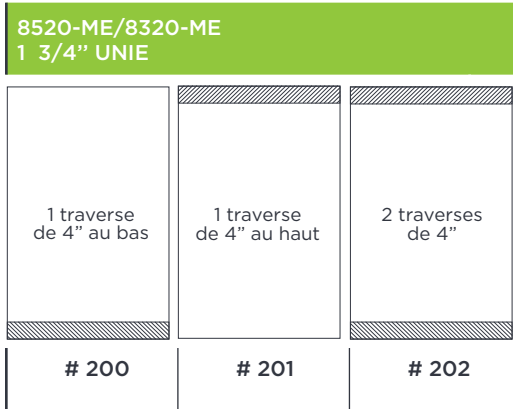

OPTIONS POUR PORTE COUPE-FEU 20 MINUTES | PRESSION NEUTRE

RENFORTS STANDARD POUR BAS RAINURÉ, FERME PORTE ET BRAS D'ARRÊT, PORTE SIMPLE JUSQU'À 48" X 108"

OPTIONS POUR PORTES AVEC ÂME EN AGRIFIBRES COUPE-FEU AF45 | PRESSION NEUTRE

RENFORTS STANDARDS POUR PORTE SIMPLE

AF # 20	AF # 21	AF # 22	AF # 23	AF # 24	AF # 25	AF # 26	AF # 27	AF # 28
1 renfort serrure	2 renforts serrure	2 renforts serrure 1 traverse de 5" au haut	2 renforts serrure 2 traverses de 5"	1 renfort serrure 1 traverse de 5" au haut	1 renfort serrure 2 traverses de 5"	1 traverse de 5" au haut	2 traverses de 5"	1 traverse de 5" au bas