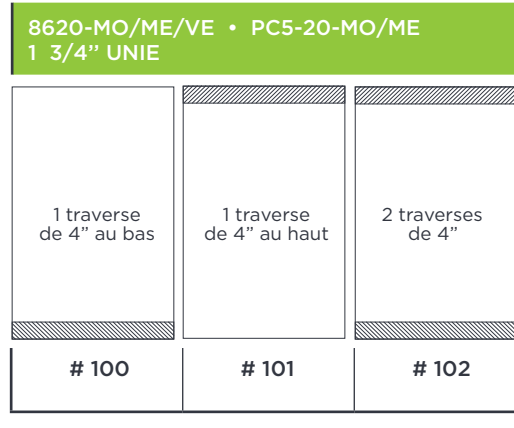

OPTIONS POUR PORTE COUPE-FEU 20 MINUTES | PRESSION NEUTRE

RENFORTS STANDARD POUR BAS RAINURÉ, FERME PORTE ET BRAS D'ARRÊT, PORTE SIMPLE JUSQU'À 48" X 108"

OPTIONS POUR PORTES AVEC ÂME EN AGRIFIBRES COUPE-FEU AF45 | PRESSION NEUTRE

RENFORTS STANDARDS POUR PORTE SIMPLE

AF # 20	AF # 21	AF # 22	AF # 23	AF # 24	AF # 25	AF # 26	AF # 27	AF # 28
1 renfort serrure	2 renforts serrure	2 renforts serrure 1 traverse de 5" au haut	2 renforts serrure 2 traverses de 5"	1 renfort serrure 1 traverse de 5" au haut	1 renfort serrure 2 traverses de 5"	1 traverse de 5" au haut	2 traverses de 5"	1 traverse de 5" au bas