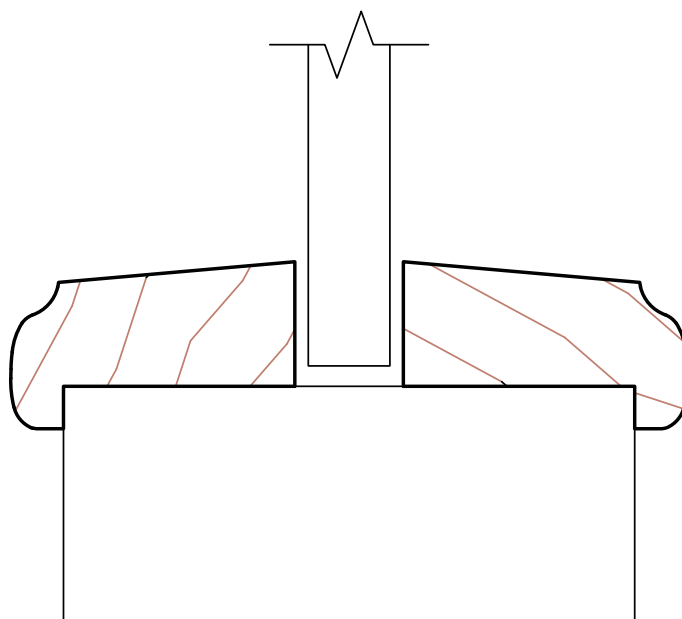

#S - MOULURE DE BOIS STANDARD

Profilés en bois de même essence que les faces ou appareillés au choix du fabricant.

Modèles standards

En inventaire : chêne et merisier.

Pour :

| Verre 1/4", porte 13/4"

| Verre 1/8", porte 13/8"