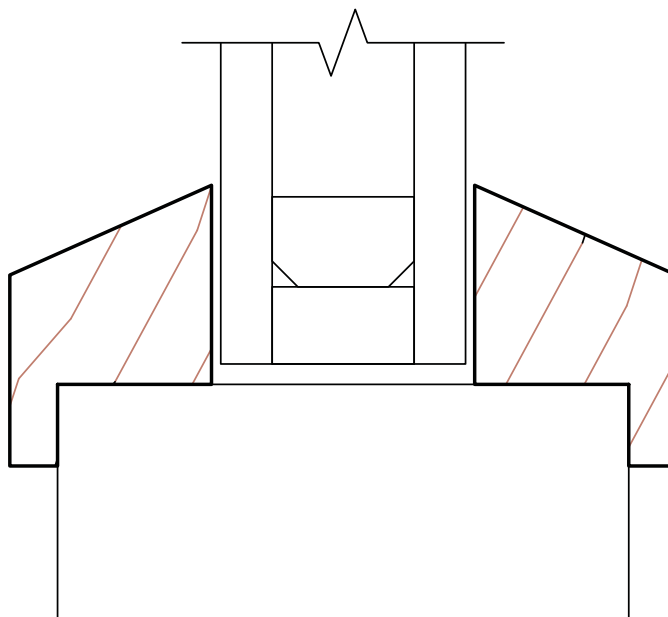

#12-T - MOULURE DE BOIS THERMOS

Profilés en bois de même essence que les faces ou appareillés au choix du fabricant.

Modèles standards

En inventaire : chêne et merisier.

Thermos (Thermal)

3/4" d'épaisseur pour porte 13/4" ou 21/4".