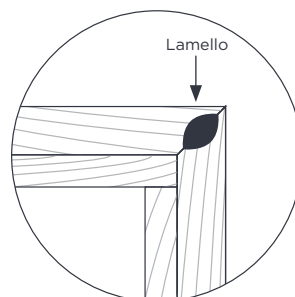

Série Tradition

Cadre solide – Non homologué

J2700A

CADRE AVEC CHAMBRANLE INTÉGRÉ DOUBLE (3/4")

- 1 Bois massif 3/4" (19 mm)
- 2 Arrêt de porte en bois massif de 5/8" (15,8 mm)
- 3 Porte
- 4 Chambranle

SPÉCIFICATIONS

ÉPAISSEUR MINIMUM DU MUR :
Selon vos besoins

ASSEMBLAGE : Se référer aux instructions d'installation

OUVERTURES MAXIMALES

- | Simple: 48" (1219 mm) x 120" (3048 mm)
- | Double: 96" (2438 mm) x 120" (3048 mm)

CADRAGE : Selon vos besoins

EXPÉDITION : Non-assemblé

EMBALLAGE : Chaque cadre est expédié dans une boîte de carton avec microfoam 1/32" (1 mm), le tout sur palette de bois.

Instructions d'installation incluses ainsi que des coussinets de porte autocollants (obligatoire)

GARANTIE : 3 ans

OPTIONS

- | Autres configurations sur demande et selon disponibilité
- | Fers angles pour fixation au mur disponibles
- | Pré-usinage
- | Finition en usine
- | O Sujet à évaluation. Contactez-nous.

OPTIONS CONTRIBUTION LEED

- | Contenu recyclé
- | FSC (sur demande)
- | NAUF ou ULEF (sur demande)

ASSEMBLAGE DU CADRE

Tête et jambage