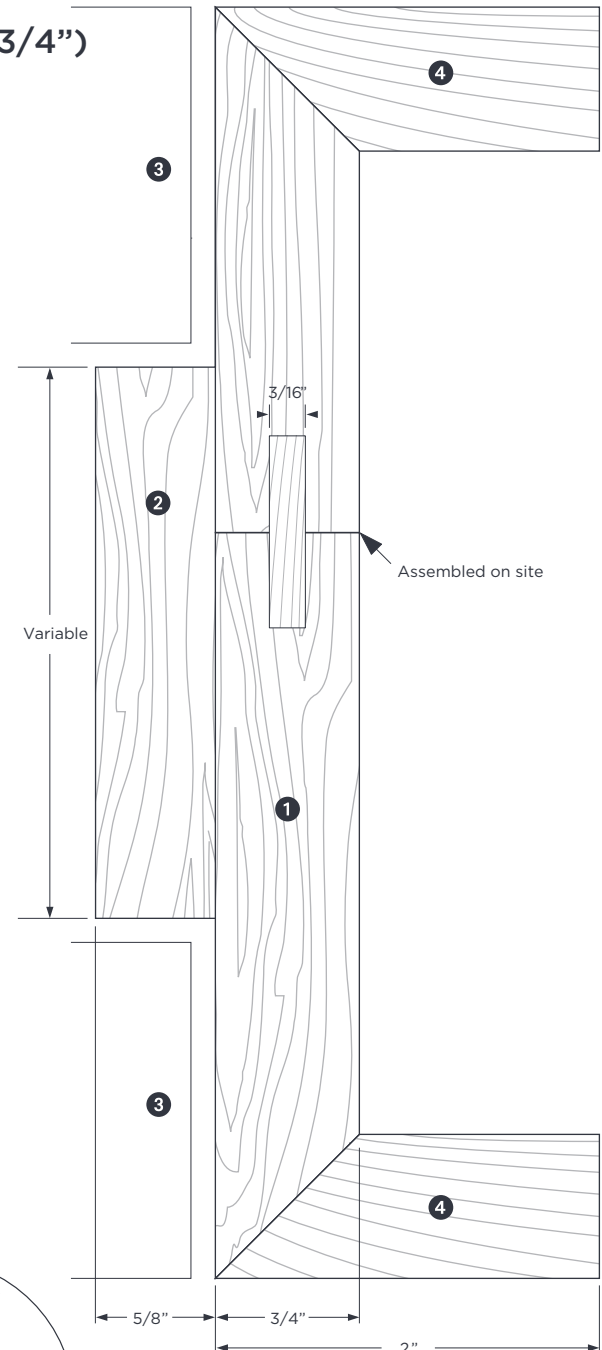

Série Tradition

Cadre solide – Non homologué

J2700A

CADRE AVEC CHAMBRANLE INTÉGRÉ DOUBLE (3/4")

- 1 Bois massif 3/4" (19 mm)
- 2 Arrêt de porte en bois massif de 5/8" (15,8 mm)
- 3 Porte
- 4 Chambranle

SPÉCIFICATIONS

ÉPAISSEUR MINIMUM DU MUR :
Selon vos besoins

ASSEMBLAGE : Se référer aux instructions d'installation

OUVERTURES MAXIMALES

- | Simple: 48" (1219 mm) x 120" (3048 mm)
- | Double: 96" (2438 mm) x 120" (3048 mm)

CADRAGE : Selon vos besoins

EXPÉDITION : Non-assemblé

EMBALLAGE : Chaque cadre est expédié dans une boîte de carton avec microfoam 1/32" (1 mm), le tout sur palette de bois.

Instructions d'installation incluses ainsi que des coussinets de porte autocollants (obligatoire)

GARANTIE : 3 ans

OPTIONS

- | Autres configurations sur demande et selon disponibilité
- | Fers angles pour fixation au mur disponibles
- | Pré-usinage
- | Finition en usine
- | O Sujet à évaluation. Contactez-nous.

OPTIONS CONTRIBUTION LEED

- | Contenu recyclé
- | FSC (sur demande)
- | NAUF ou ULEF (sur demande)

ASSEMBLAGE DU CADRE

Tête et jambage