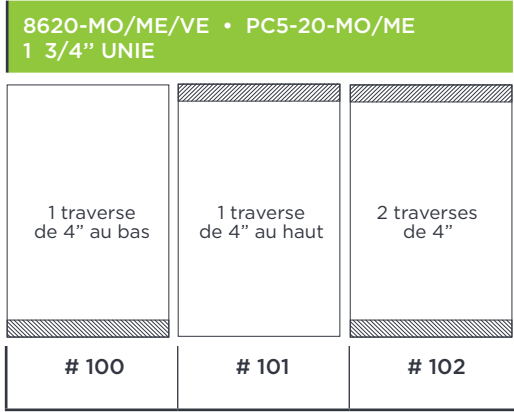

OPTIONS POUR PORTE COUPE-FEU 20 MINUTES | PRESSION NEUTRE

RENFORTS STANDARD POUR BAS RAINURÉ, FERME PORTE ET BRAS D'ARRÊT, PORTE SIMPLE JUSQU'À 48" X 108"

OPTIONS POUR PORTES AVEC ÂME EN AGRIFIBRES COUPE-FEU AF45 | PRESSION NEUTRE

RENFORTS STANDARDS POUR PORTE SIMPLE

AF # 20	AF # 21	AF # 22	AF # 23	AF # 24	AF # 25	AF # 26	AF # 27	AF # 28
1 renfort serrure	2 renforts serrure	2 renforts serrure 1 traverse de 5" au haut	2 renforts serrure 2 traverses de 5"	1 renfort serrure 1 traverse de 5" au haut	1 renfort serrure 2 traverses de 5"	1 traverse de 5" au haut	2 traverses de 5"	1 traverse de 5" au bas