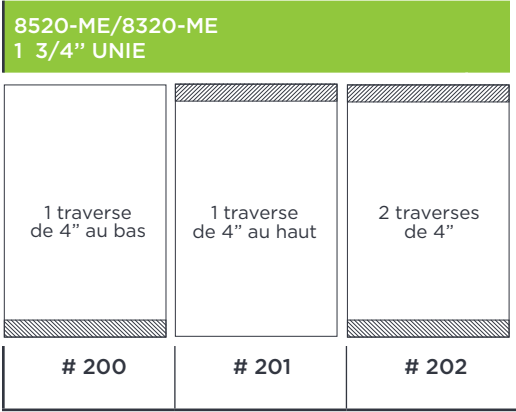

OPTIONS POUR PORTE COUPE-FEU 20 MINUTES | PRESSION NEUTRE

RENFORTS STANDARD POUR BAS RAINURÉ, FERME PORTE ET BRAS D'ARRÊT, PORTE SIMPLE JUSQU'À 48" X 108"

OPTIONS POUR PORTES AVEC ÂME EN AGRIFIBRES COUPE-FEU AF45 | PRESSION NEUTRE

RENFORTS STANDARDS POUR PORTE SIMPLE

AF # 20	AF # 21	AF # 22	AF # 23	AF # 24	AF # 25	AF # 26	AF # 27	AF # 28
1 renfort serrure	2 renforts serrure	2 renforts serrure 1 traverse de 5" au haut	2 renforts serrure 2 traverses de 5"	1 renfort serrure 1 traverse de 5" au haut	1 renfort serrure 2 traverses de 5"	1 traverse de 5" au haut	2 traverses de 5"	1 traverse de 5" au bas